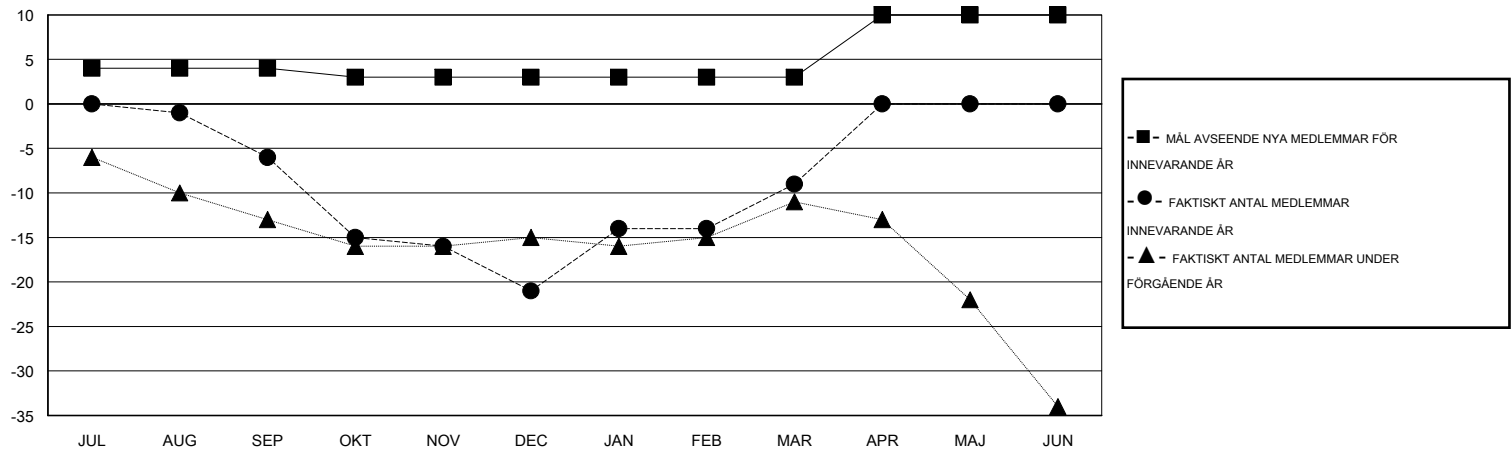

MONTHLY MEMBERSHIP PROGRESS REPORT

District 101 U

Results as of: 3/31/2015

GMT: Kenneth Persson

OMRÅDE SWEDEN

GMT KO 4

Klubbar					Medlemmar				
RESULTAT FÖR 2014-2015					RESULTAT FÖR 2014-2015				
KVARTAL	MÅL AVSEENDE NYA KLUBBAR	NYA KLUBBAR	AVFÖRDA KLUBBAR	NETTOTILLVÄX T/MINSKNING	KVARTAL	MÅL AVSEENDE NYA MEDLEMMAR	CHARTER OCH TILLAGDA NYA MEDLEMMAR	AVFÖRDA MEDLEMMAR	NETTOTILLVÄX T/MINSKNING
JUL/AUG/SEP	0	0	0	0	JUL/AUG/SEP	4	8	14	-6
OKT/NOV/DEC	0	0	0	0	OKT/NOV/DEC	-1	15	30	-15
JAN/FEB/MAR	0	0	0	0	JAN/FEB/MAR	0	21	9	12
APR/MAJ/JUN	0	0	0	0	APR/MAJ/JUN	7	0	0	0

MÅL OCH FAKTISKT ANTAL NYA KLUBBAR

MÅL OCH FAKTISKT ANTAL MEDLEMMAR

NEDLAGDA KLUBBAR: 0	21 CLUBS OF 41 TOG UPP EN ELLER FLER NYA MEDLEMMAR	KÖNSFÖRDELNING
		MAN 789 (75.94%)
		KVINNA 250 (24.06%)
AVFÖRDA MEDLEMMAR	KLICKA HÄR FÖR INFORMATION OM STATUS	FAMILJMEDLEMMAR 90
AVLIDNA 11		HUVUDMAN I HUSHÄLLET 45
NEDLAGD KLUBB 0		INGEN HUVUDMAN I HUSHÄLLET 45
ÖVRIGA 42		
TOTAL 53		